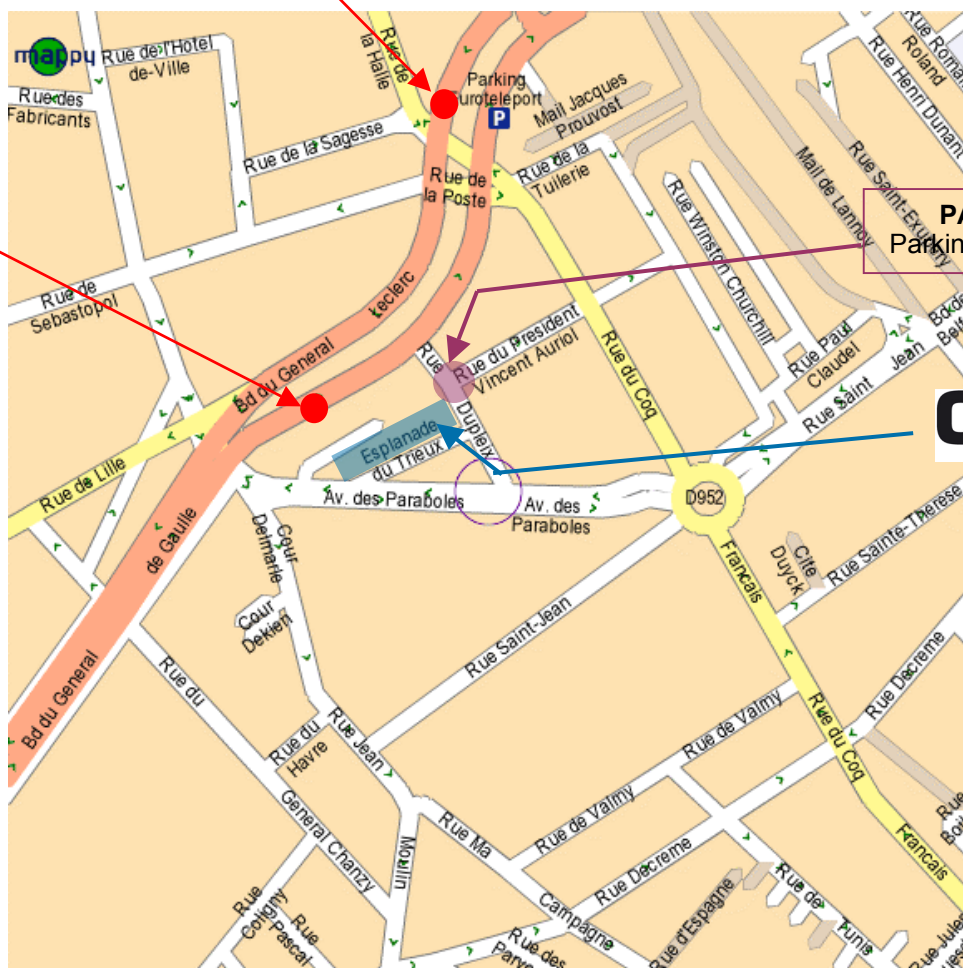

CYLANDE

15 avenue André Diligent - 59100 Roubaix

Eurotéléport Immeuble Parabole IV

Entrée A - 3^{ème} étage

Tél. : 03.59.000.688

Au départ de Lille

Gare de Flandre / Gare de Lille Europe

En tramway : prendre direction Roubaix,
arrêt **Alfred Mongy**

En métro : prendre la Ligne 2, direction Tourcoing CHR Dron,
arrêt station **Eurotéléport**.

METRO
Station
Eurotéléport

TRAMWAY
Station
Alfred Mongy

PARCOGEST
Parking des Paraboles

Cylande